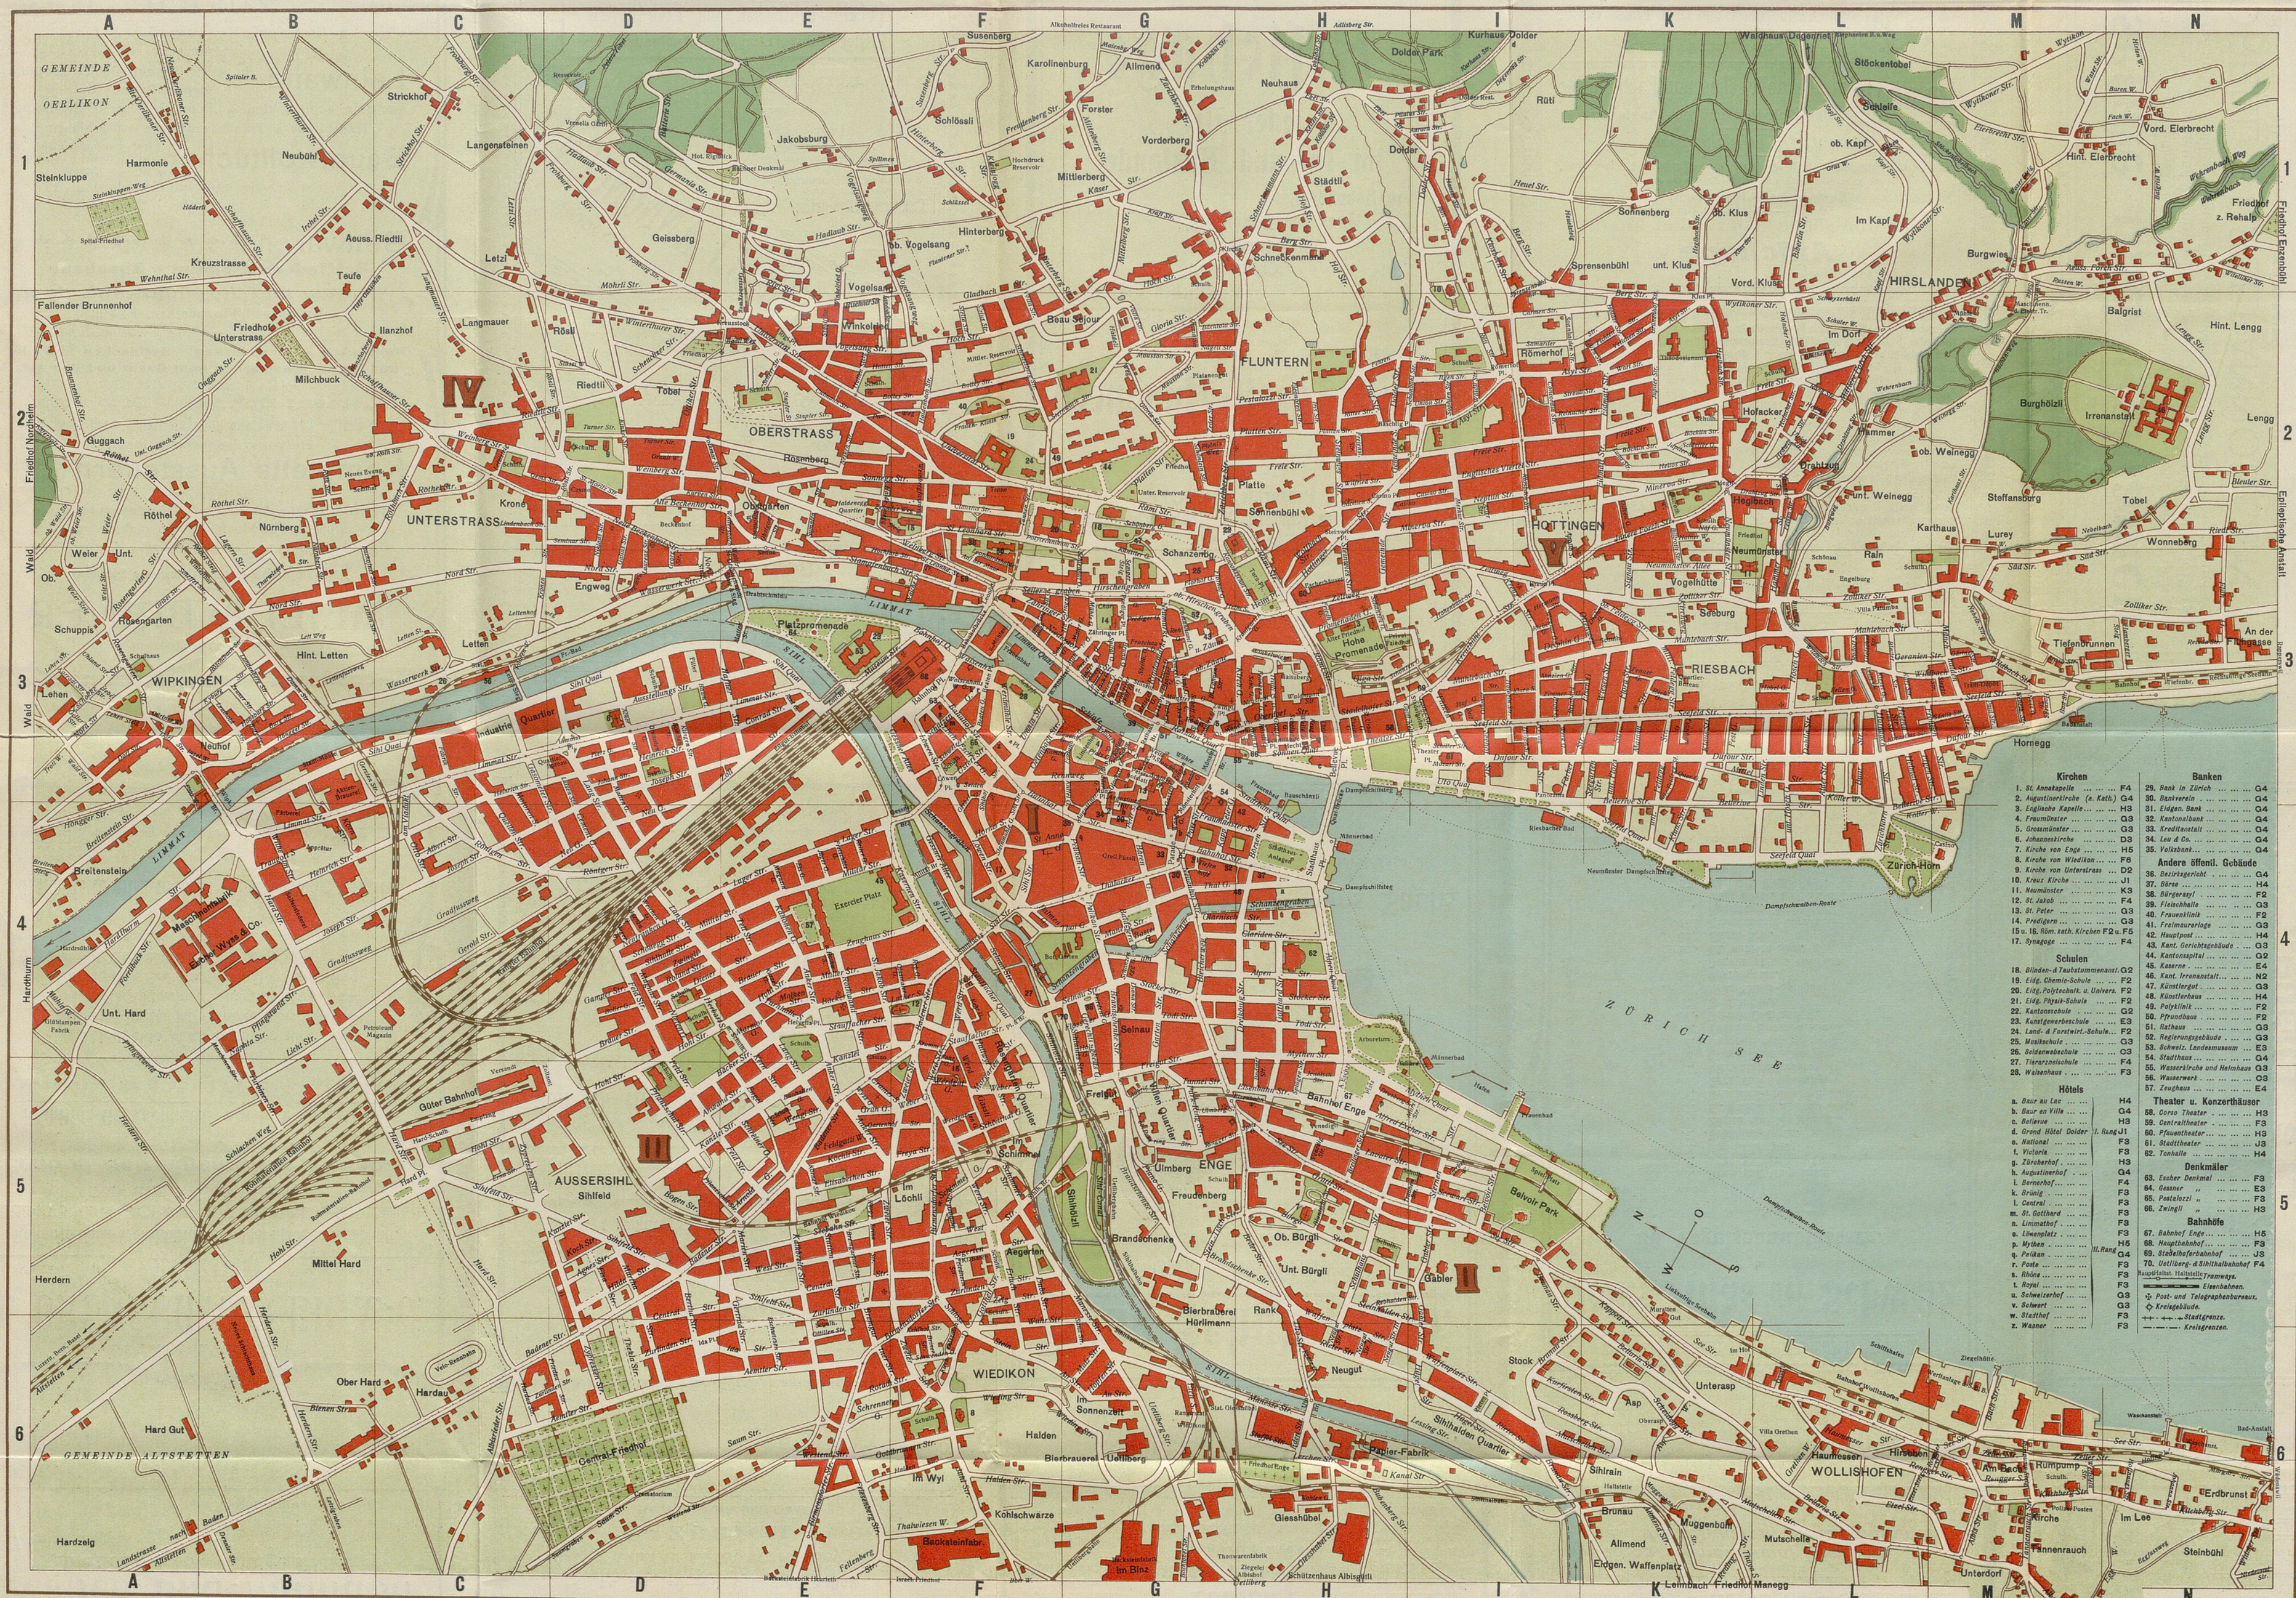

Bad- & Wascheinrichtungen, Brausebäder, Kochherde für Privathäuser, Hotels und Anstalten.

ART. INSTITUT ORELL FUSLI, ZÜRICH

Maasstab 1:12 000

Moderne Chamotte-Kachelöfen

Transportable Kachel-Öfen
 Kamine, Gasheiz-Öfen
 Heizkörper-Verkleidungen, Gaskochherde.