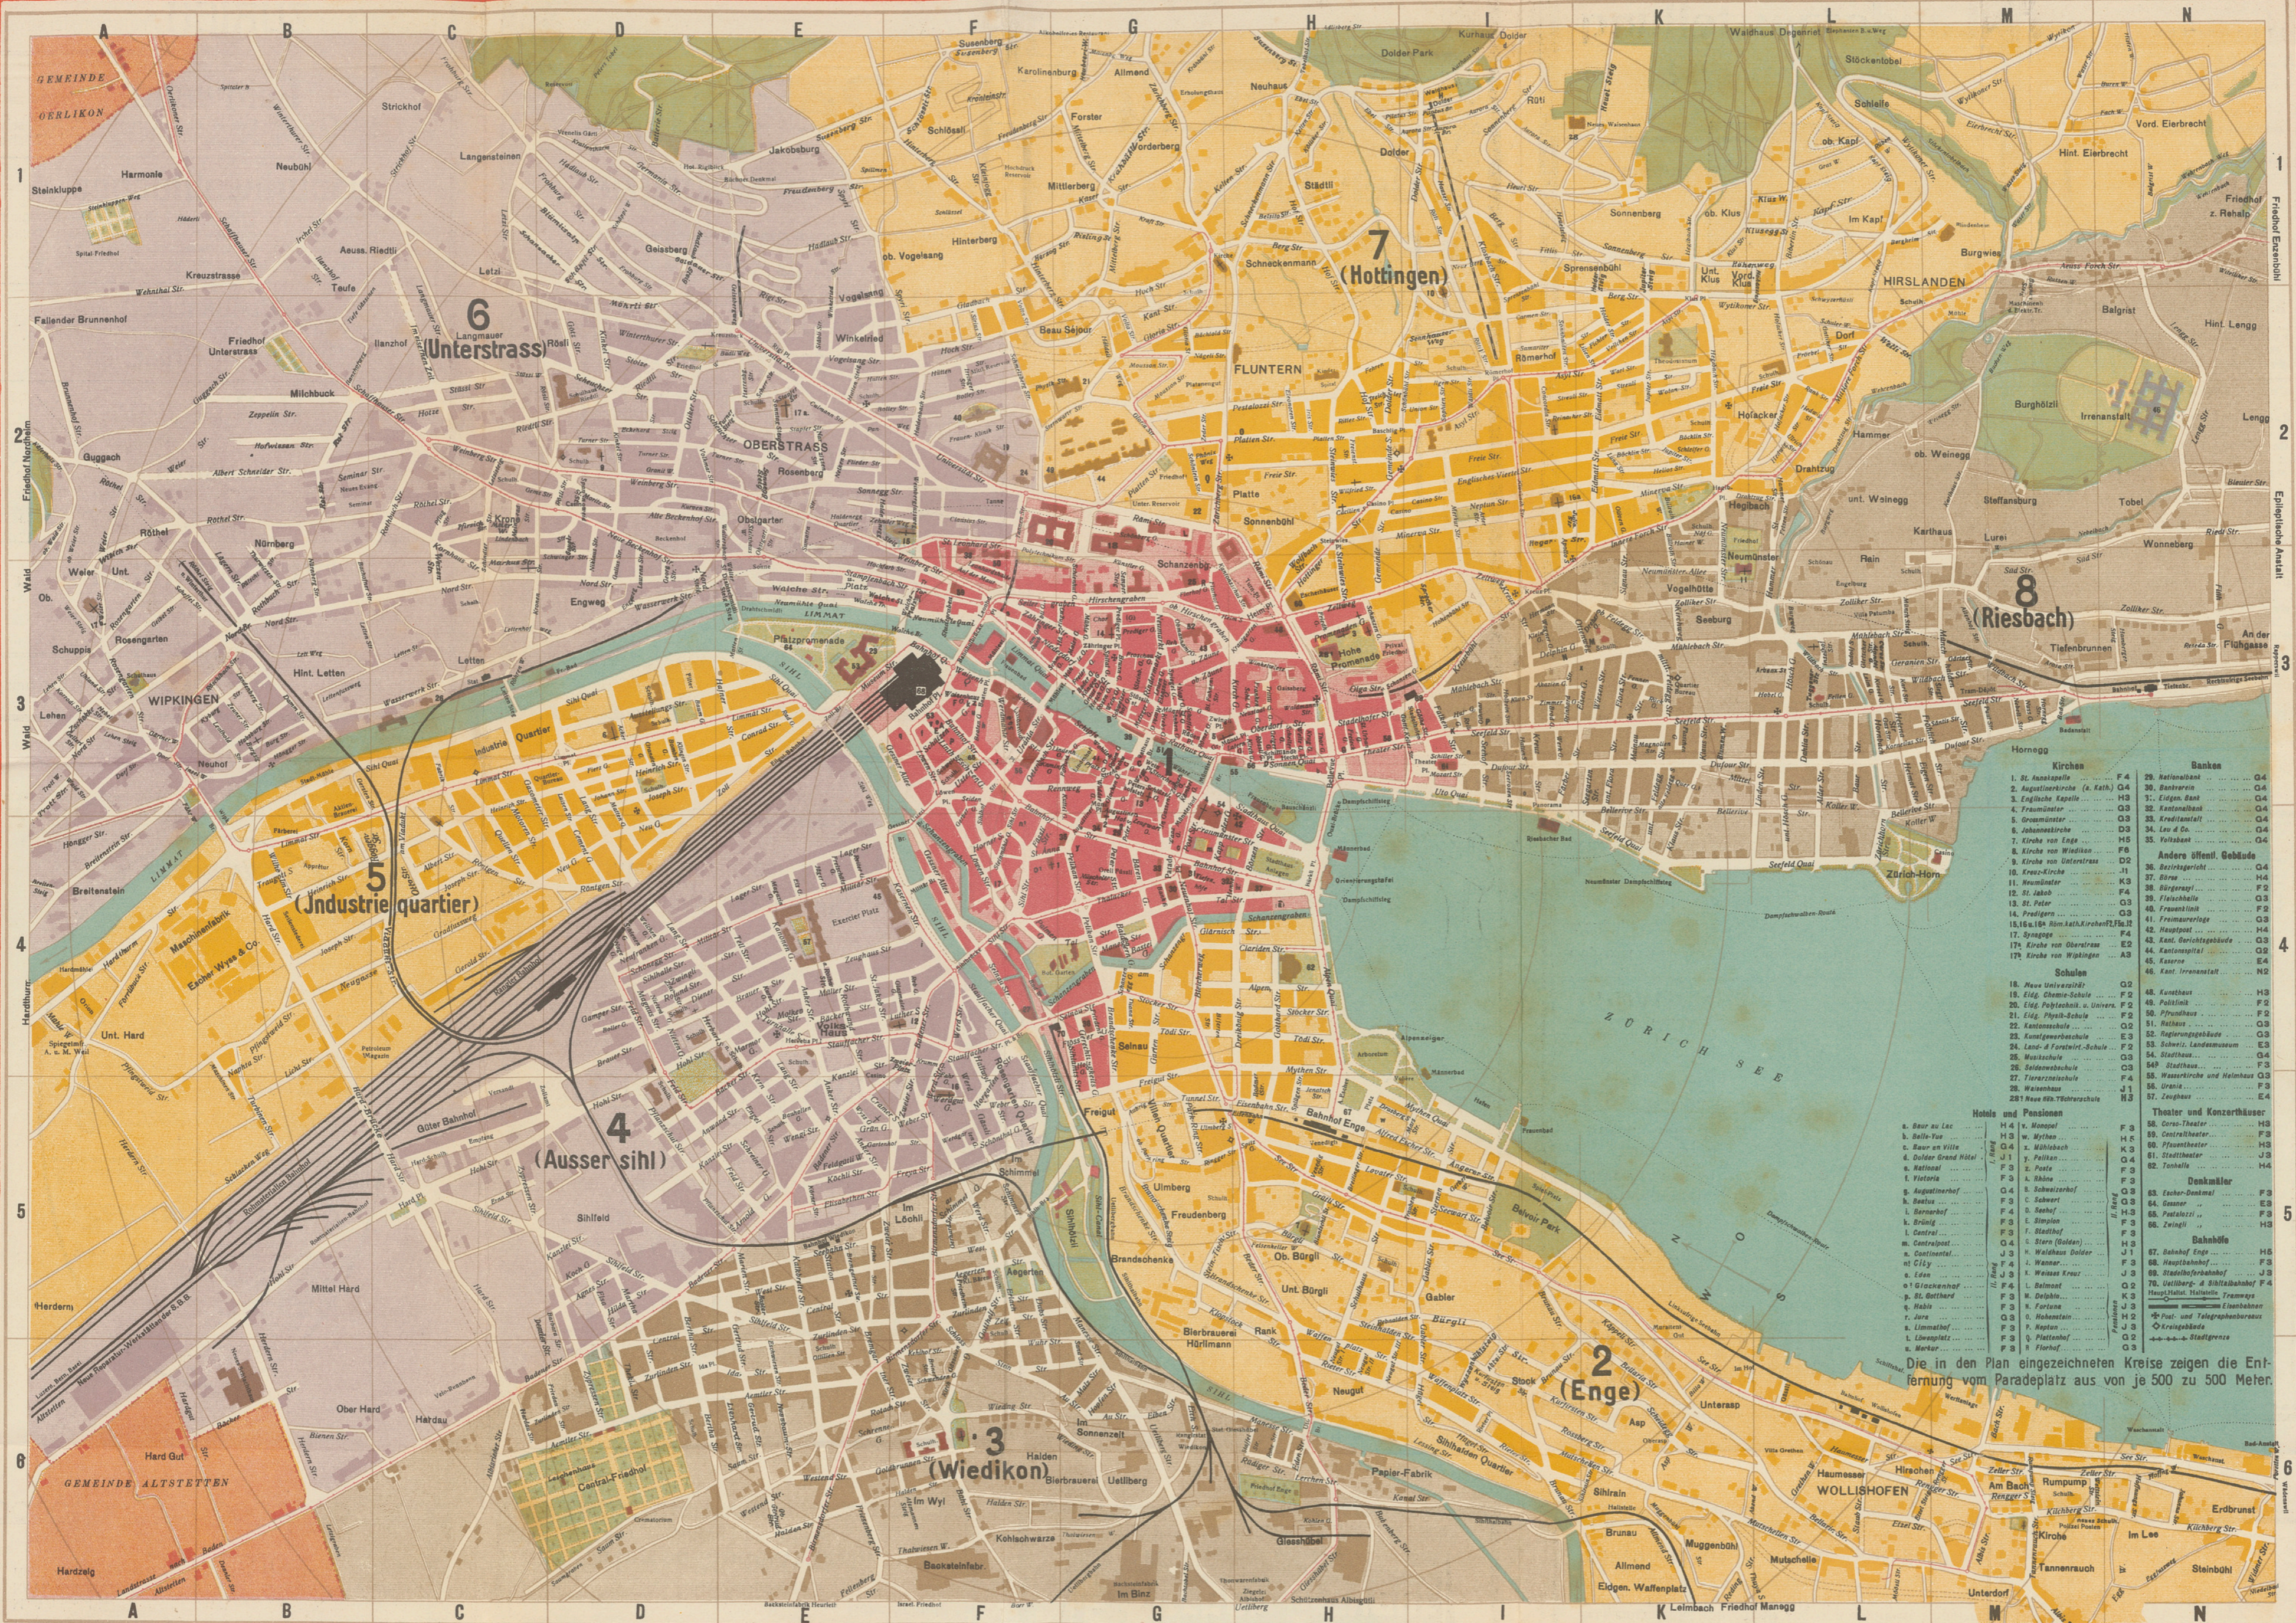

PFERDESTALLUNGEN · GESCHIRR-
KAMMEREINRICHTUNGEN

GEBR. LINCKE ZÜRICH

FABRIK INDUSTRIEQUARTIER ♦♦ TELEPH. Nr. 4949
GESCHÄFTSHAUS SEILERGRABEN 57/59 TELEPH. Nr. 2377

ZENTRALHEIZUNGEN · BAD- &
WASCH-EINRICHTUNGEN

CHEMINÉES UND VORSETZER

HEIZKÖRPERVERKLEIDUNGEN

Kirchen	Banken		
1. St. Antonien	F 4	29. Nationalbank	G 4
2. Augustinerkirche (a. Kath.)	G 4	30. Banker	G 4
3. Englische Kapelle	H 3	31. Eidgen. Bank	G 4
4. Frauenmünster	O 3	32. Kantonalbank	G 4
5. Grossmünster	O 3	33. Kreditanstalt	G 4
6. Johanneskirche	D 3	34. Leu & Co.	G 4
7. Kirche von Engel	H 3	35. Volksbank	G 4
8. Kirche von Wiedikon	F 6		
9. Kirche von Unterstrass	D 2	Andero öffentl. Gebäude	G 4
10. Kreuzkirche	J 1	36. Anstaltsgebäude	G 4
11. Neumünster	F 4	37. Bären	H 4
12. St. Jakob	H 3	38. Bürgerhaus	F 2
13. St. Peter	O 3	39. Fleischhalle	O 3
14. Prediger	O 3	40. Frauenhaus	F 2
15. St. Leonhard	O 3	41. Freimaurerloge	G 2
16. Synagoge	F 4	42. Hauptpost	H 4
17. Kirche von Oberstrass	E 2	43. Kant. Gerichtsgebäude	G 3
17. Kirche von Wipkingen	A 3	44. Kantonsparlament	O 3
		45. Kasernen	E 4
		46. Kant. Irrenanstalt	N 2
Schulen		47. Kunsthaus	H 3
18. Neue Universität	O 2	48. Pöschel	F 2
19. Eidg. Schonen-Schule	F 2	49. Pflanzhaus	F 2
20. Eidg. Polytechn. u. Univer.	F 2	50. Pflanzhaus	O 2
21. Eidg. Physik-Schule	F 2	51. Rathaus	O 2
22. Kantonschule	O 2	52. Regierungsgebäude	O 3
23. Kantonserschule	E 3	53. Schwab. Landesmuseum	E 3
24. Land- u. Forstwir.-Schule	F 2	54. Stadthaus	G 4
25. Musikschule	O 3	54. Stadthaus	F 3
26. Seldwischschule	O 3	55. Historische u. Heilmus.	F 3
27. Tivolischule	F 4	56. Urania	F 3
28. Waisenhaus	A 1	57. Zeughaus	E 4
28.1 Neue H.B. Töchterchule	N 3		
Hotels und Pensionen		Theater und Konzerthäuser	
a. Baur au Lac	H 4	58. Corso-Theater	H 3
b. Bellevue	H 3	59. Central-Theater	F 3
c. Baur au Ville	O 4	60. Pflanzentheater	H 3
d. Dolder Grand Hotel	J 1	61. Stadttheater	J 3
e. National	F 3	62. Tonhalle	H 4
f. Victoria	F 3		
g. Augustinerhof	O 3	Denkmäler	
h. Bellevue	O 3	63. Escher-Denkmal	F 3
i. Bernhof	F 4	64. Gann	E 3
k. Brühl	F 3	65. Patzelt	F 3
l. Central	F 3	66. Zwingli	H 3
m. Central	F 3		
n. Continental	J 3	Bahnhöfe	
o. Central	F 3	67. Bahnhof Eng	H 5
p. St. Gallen	F 3	68. Hauptbahnhof	F 3
q. Eden	J 3	69. Hauptbahnhof	J 3
r. Glockenherb	F 4	70. Uetliberg- u. Sihlfeldbahnh.	F 4
s. St. Gallen	F 3		
t. Habs	F 3	Verkehrsmittel	
u. Habs	O 3	Hauptstadt. Haltestellen Tramways	
v. Habs	F 3	71. Haupt- u. Fernverkehrs- Eisenbahnen	
w. Habs	F 3	72. Haupt- u. Fernverkehrs- Eisenbahnen	
x. Limmatplatz	F 3	73. Haupt- u. Fernverkehrs- Eisenbahnen	
y. Mark	F 3	74. Haupt- u. Fernverkehrs- Eisenbahnen	
z. Mark	F 3	75. Haupt- u. Fernverkehrs- Eisenbahnen	

Die in den Plan eingezeichneten Kreise zeigen die Entfernung vom Paradeplatz aus von je 500 zu 500 Meter.

TRANSPORTABLE KACHEL-
ÖFEN ♦♦ KOCHHERDE

PLAN VON ZÜRICH

CHAMOTTE-KACHEL-
ÖFEN ♦♦ ZIERBRUNNEN

Maasstab 1:12000

ART. INSTITUT OBERL. FÜRSLI ZÜRICH