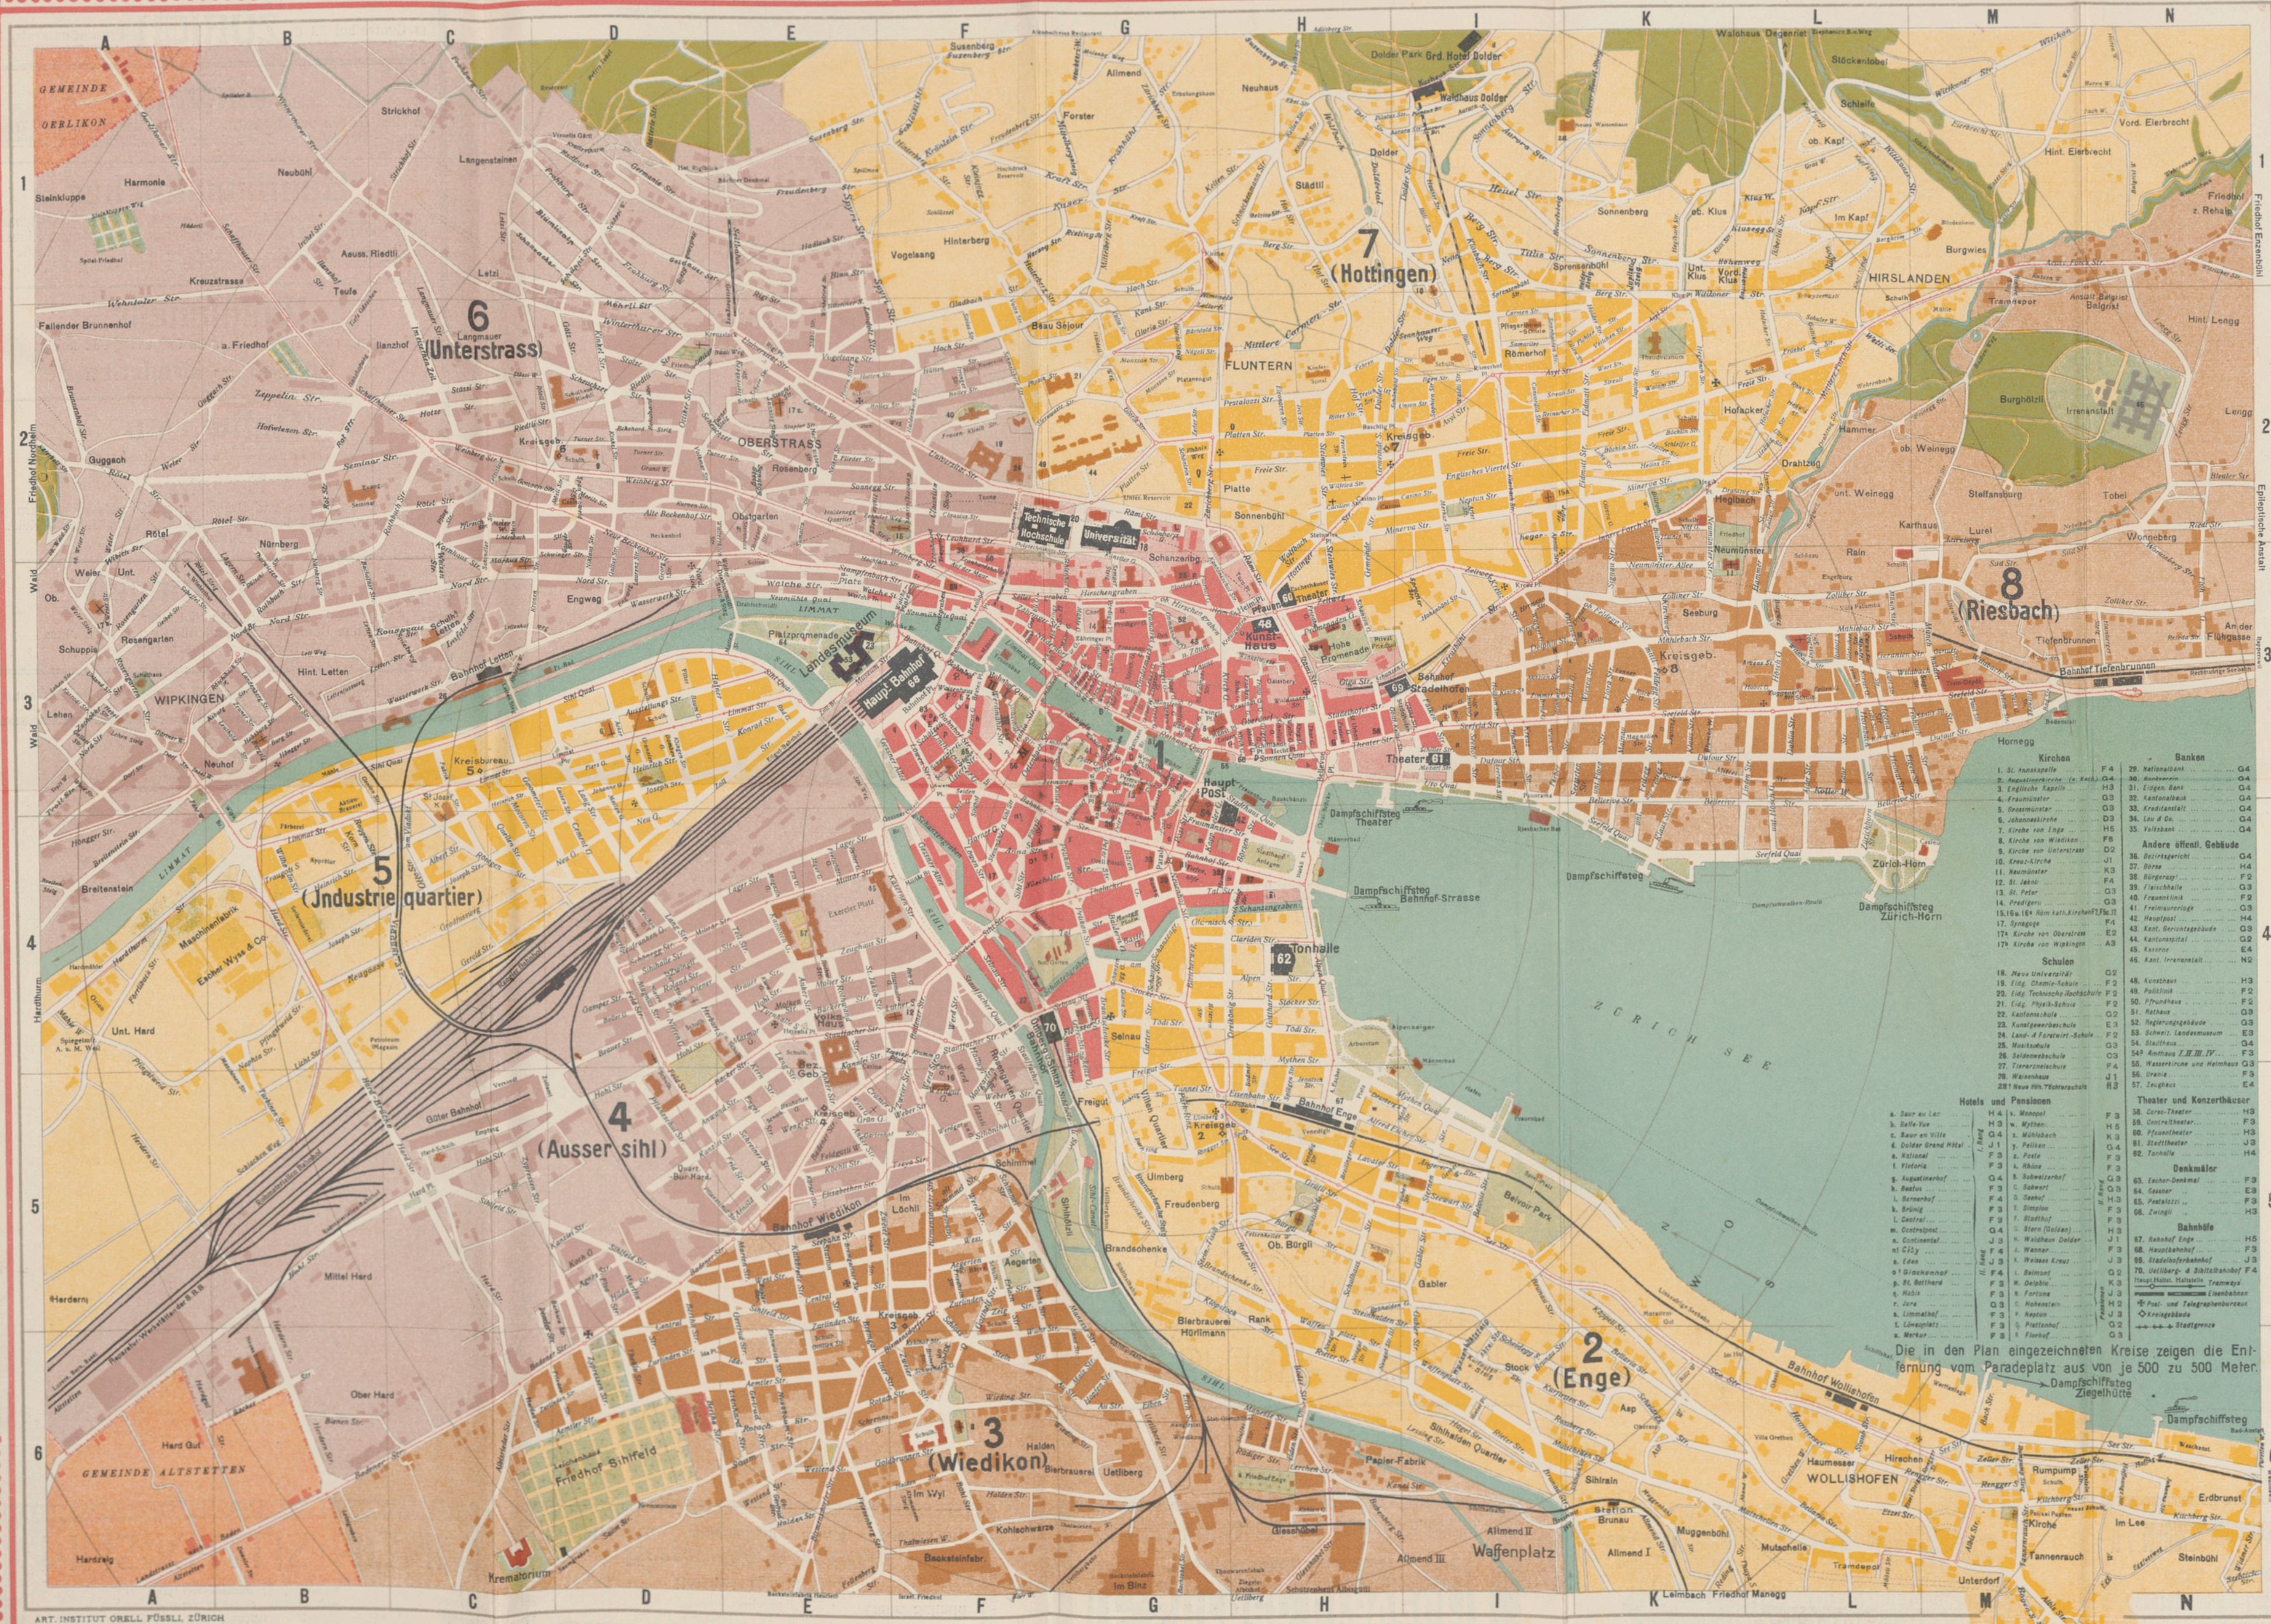

PFERDESTALLUNGEN ↔ GESCHIRR-KAMMEREINRICHTUNGEN

GEBR. LINCKE, ZÜRICH
FABRIK INDUSTRIEQUARTIER ↔ TELEPHON Nr. 4949
GESCHÄFTSHAUS SEILERGRABEN 57/59 TELEPHON Nr. 2377

ZENTRALHEIZUNGEN ↔ BAD- UND WASH-EINRICHTUNGEN

Die in den Plan eingezeichneten Kreise zeigen die Entfernung vom Paradeplatz aus von je 500 zu 500 Metern.

BELEUCHTUNGSKÖRPER

KUNSTGEWERBL. WERKSTÄTTEN

CHEMINÉES UND VORSETZER

HEIZKÖRPERVERKLEIDUNGEN

TRANSPORTABLE KACHEL-ÖFEN
KÖCHHERDE

PLAN VON ZÜRICH

CHAMOTTE-KACHEL-ÖFEN
ZIERBRUNNEN

Maassstab 1:2000

ART. INSTITUT ORELL FÜSSLI ZÜRICH