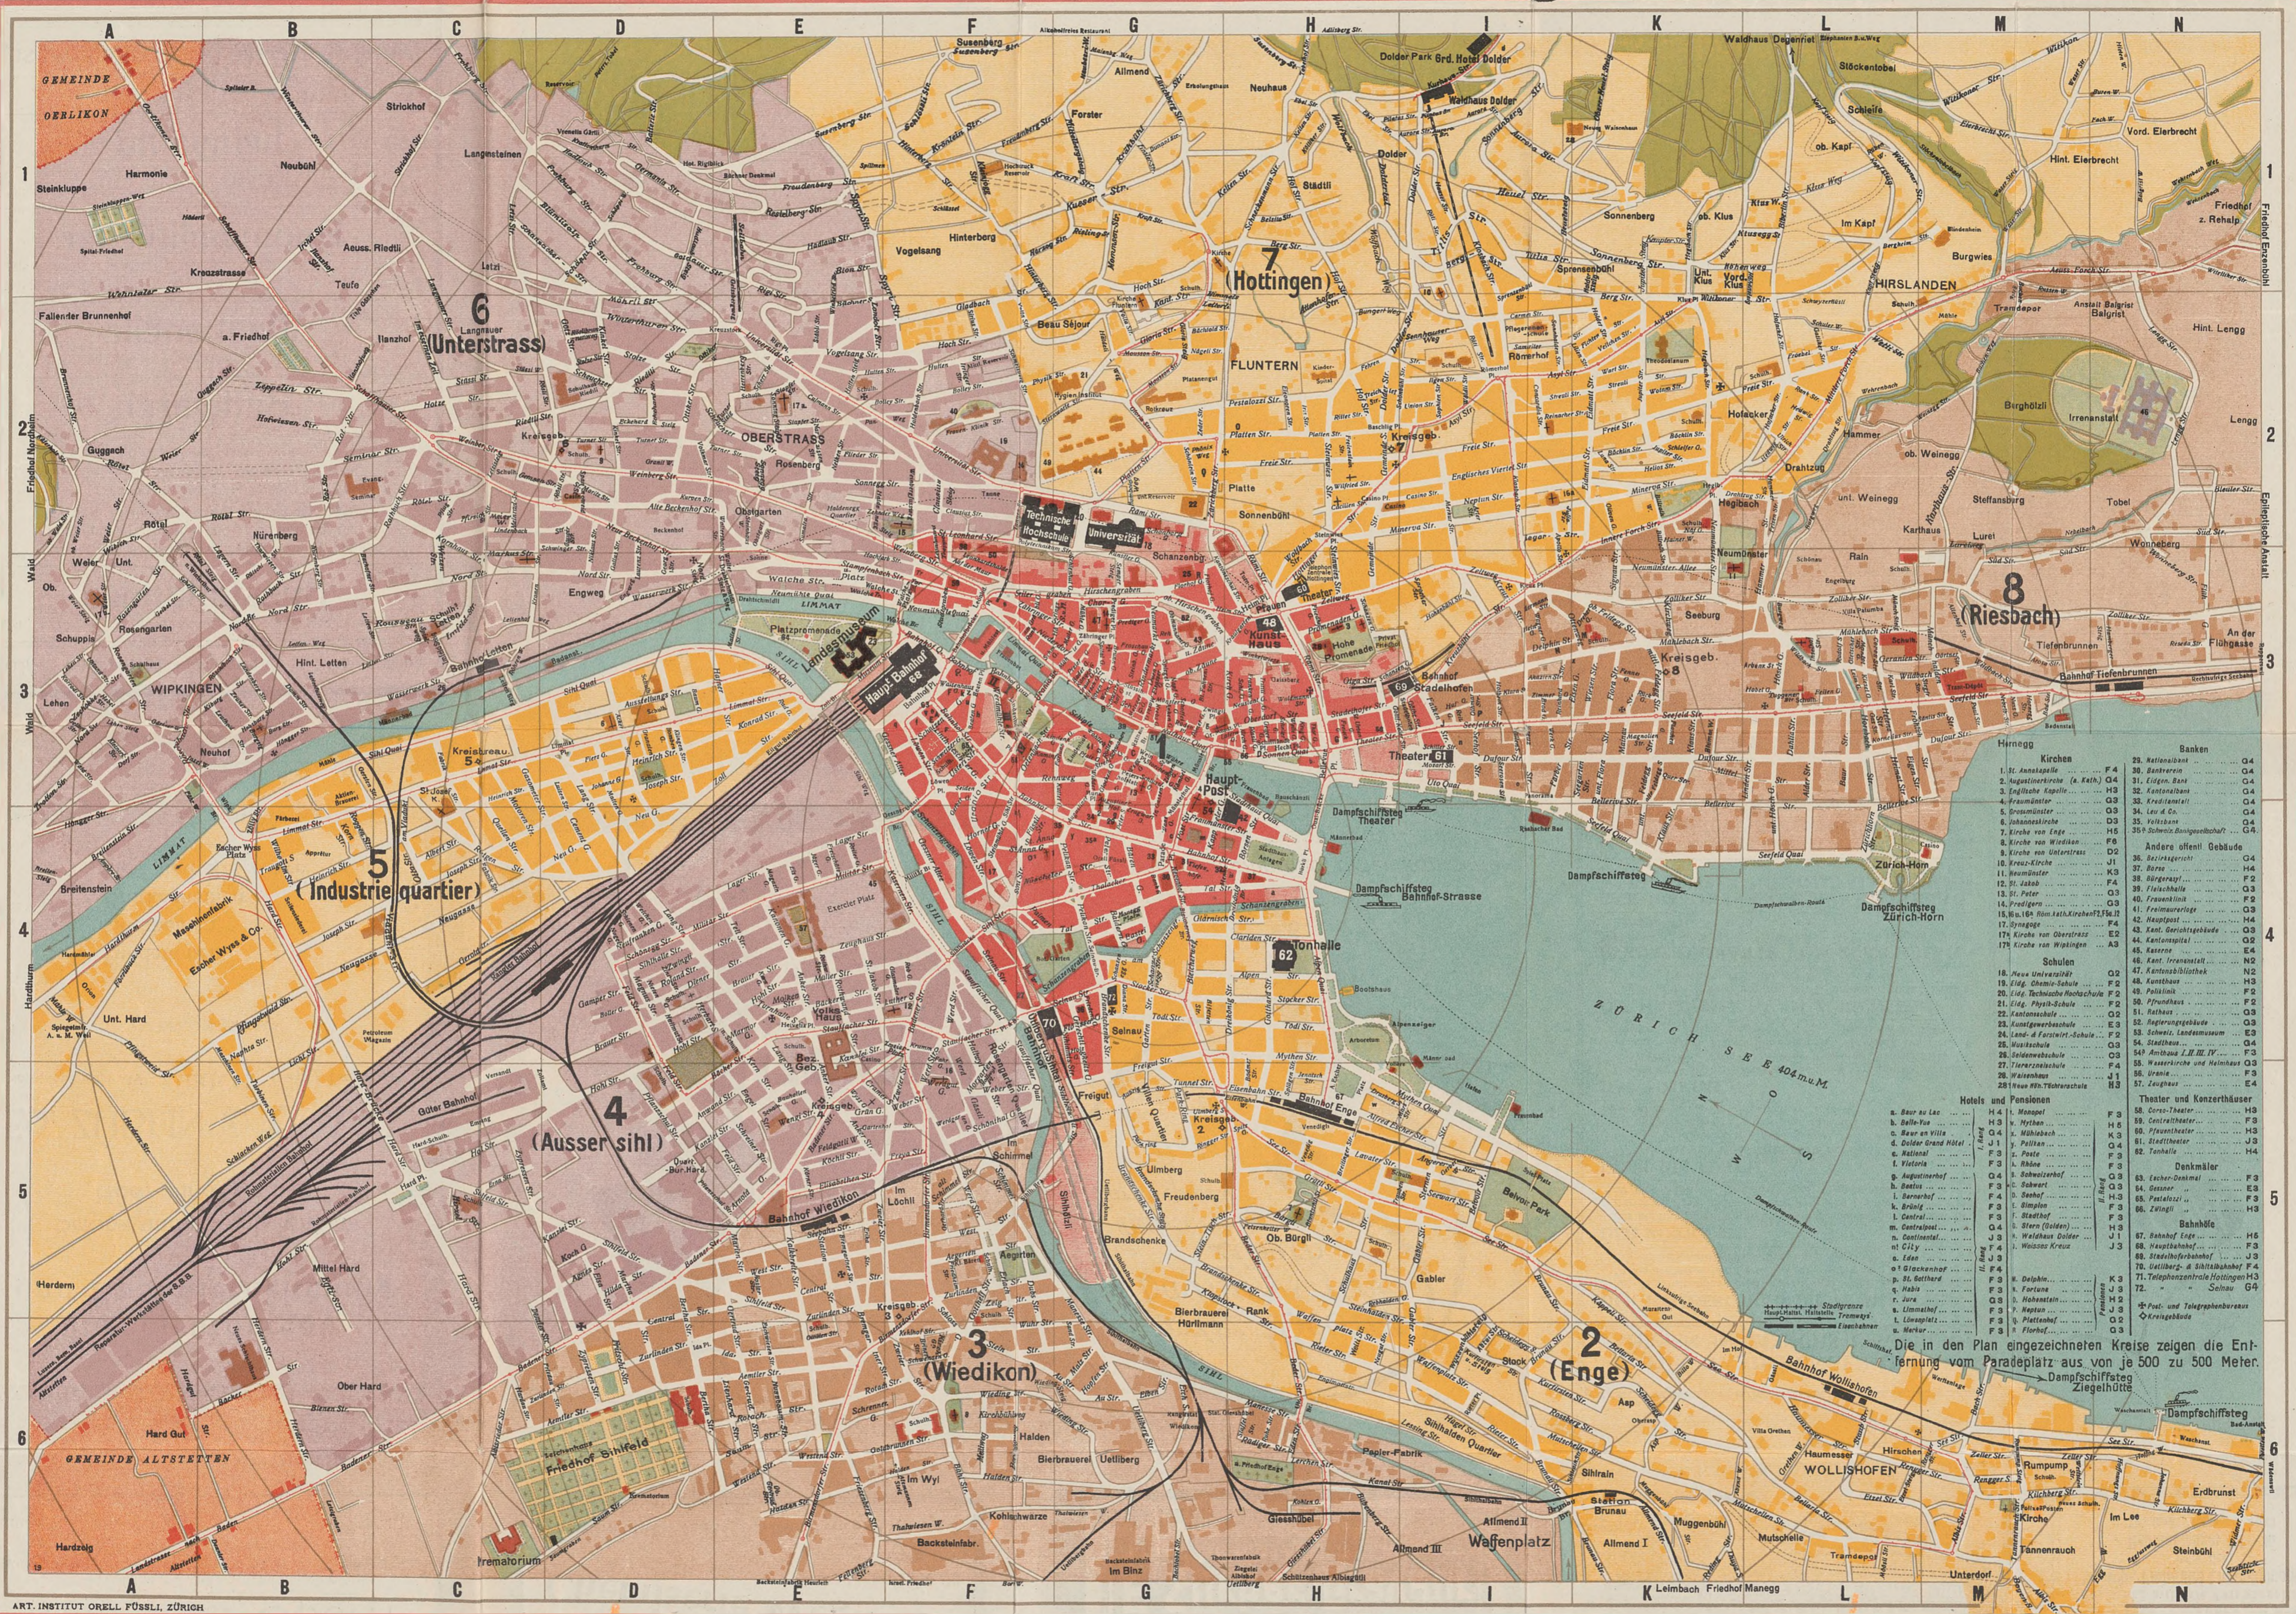

Schlachthofeinrichtungen.

Schweizerische Filialen
Aarau, Basel, Bern, Biel, Gené,
Lausanne, La Chaux-de-Fonds,
Montreux, St. Gallen, Solothurn, Zürich.

Trocken- & Dörranlagen.

Desinfektionsanstalten.

Sterilisieranlagen.

ART. INSTITUT ORELL FÜSILI, ZÜRICH

Maassstab 1:12 000

Sulzer

**Dampfkochküchen.
Dampfwäschereien.
Elektr. Wärmeerzeugung.**

PLAN VON ZÜRICH

Sulzer

**Sanitäre Anlagen.
Abwärmeverwertungen.
Lüftungs- u. Befeuchtungsanlagen.**

Die in den Plan eingezeichneten Kreise zeigen die Entfernung vom Paradeplatz aus von je 500 zu 500 Metern.