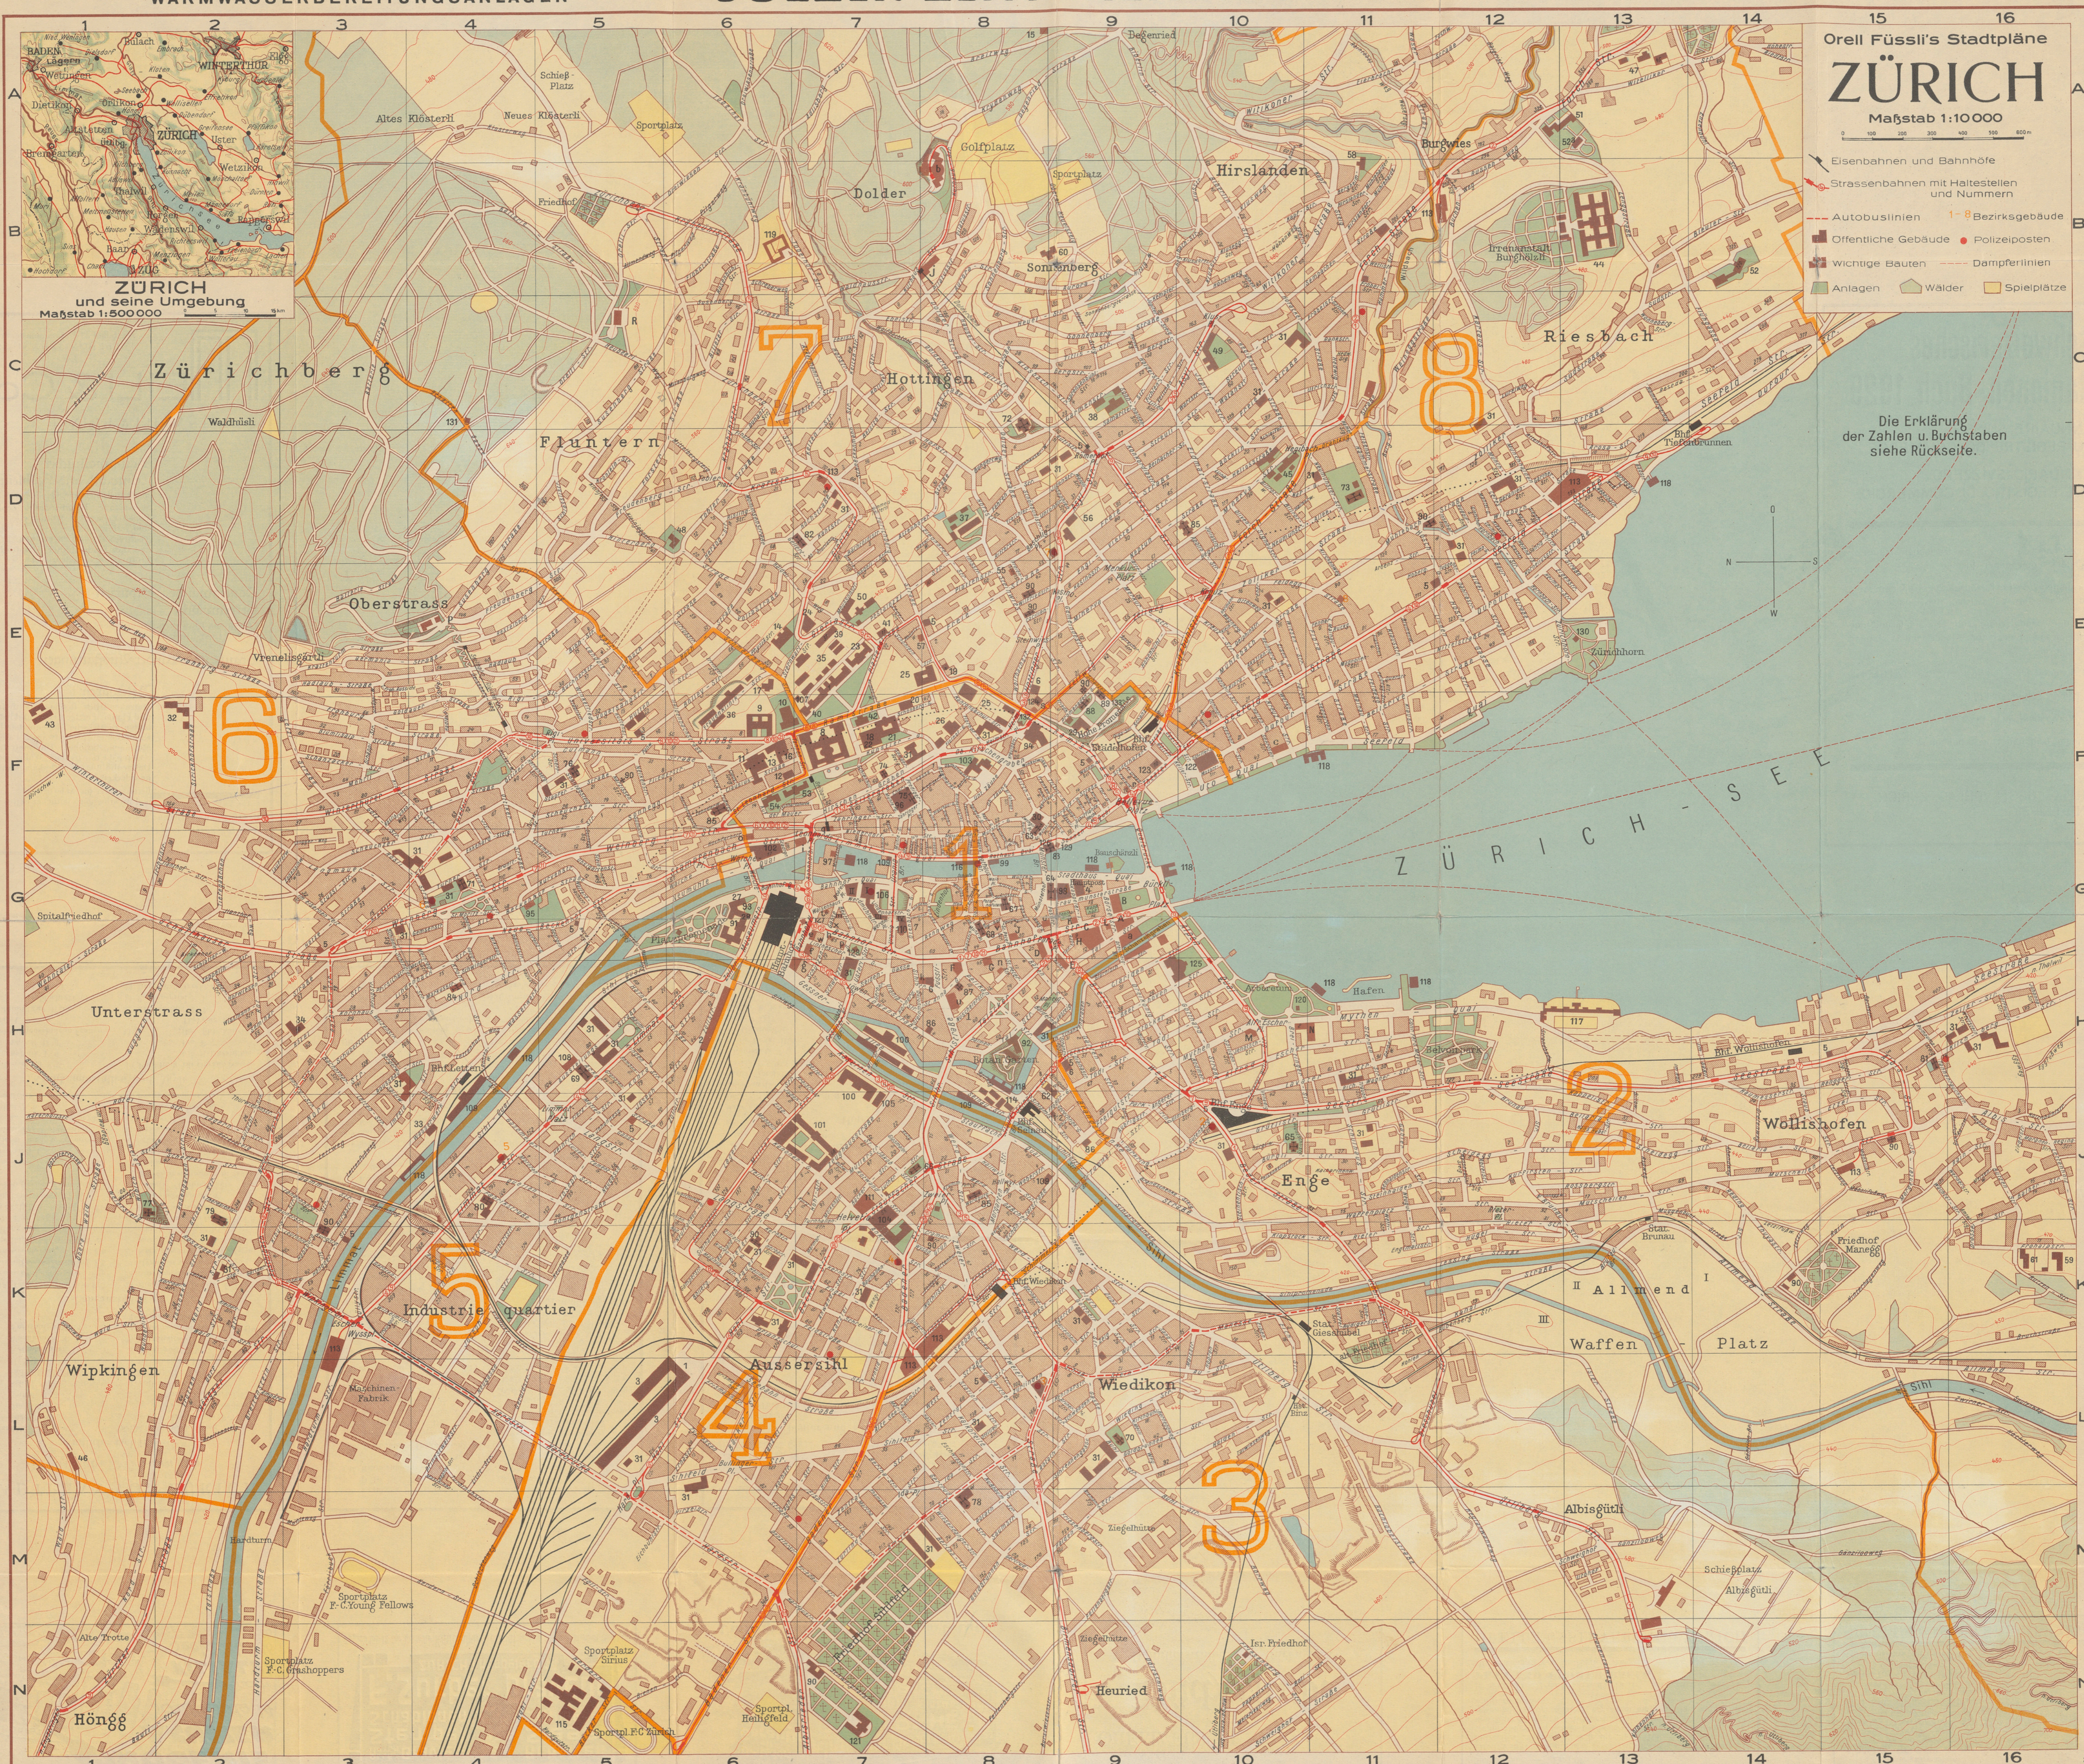

FERNHEIZUNGEN
WARMWASSERBEREITUNGSANLAGEN

SULZER-ZENTRALHEIZUNGEN

VENTILATION
LUFTBEFEUCHTUNGSANLAGEN

Orell Füssli's Stadtpläne
ZÜRICH
Maßstab 1:10 000

- Eisenbahnen und Bahnhöfe
- Strassenbahnen mit Haltestellen und Nummern
- Autobuslinien
- Bezirksgebäude
- Öffentliche Gebäude
- Polizeiposten
- Wichtige Bauten
- Dampferlinien
- Anlagen
- Wälder
- Spielplätze

Die Erklärung der Zahlen u. Buchstaben siehe Rückseite.

Trockene Kaskühlung
Abwärmeverwertungsanlagen

Öffenerungen
Elektrische Wärmeerzeugung

SULZER

SULZER

Industrielle Entstaubung
Späne-Transportanlagen

Dampfwäsereien
Trocken- und Dörranlagen

GEBRÜDER SULZER

Aktiengesellschaft

WINTERTHUR

Abt. Zentralheizungen

FILIALE ZÜRICH

Filialen in der Schweiz: Aarau, Basel (A.-G. Stehle & Gutknecht), Bern, Biel, Lausanne, Lugano, Luzern, Solothurn, St. Gallen, Zürich
A U S L A N D : Paris, Biarritz, Brüssel, Lille, Lyon, Marseille, Metz, Mülhausen, Nizza, Strassburg, London, Bukarest, Mailand, Mannheim, Cöln a. Rh., Frankfurt a. M., Freiburg i. B., Ludwigshafen a. Rh., München, Nürnberg, Stuttgart.

HOBELGASSE 9 - TELEPHON HOTTINGEN 72.57 UND 72.58
Tramhaltestelle Höschgasse, Linien 4 und 10